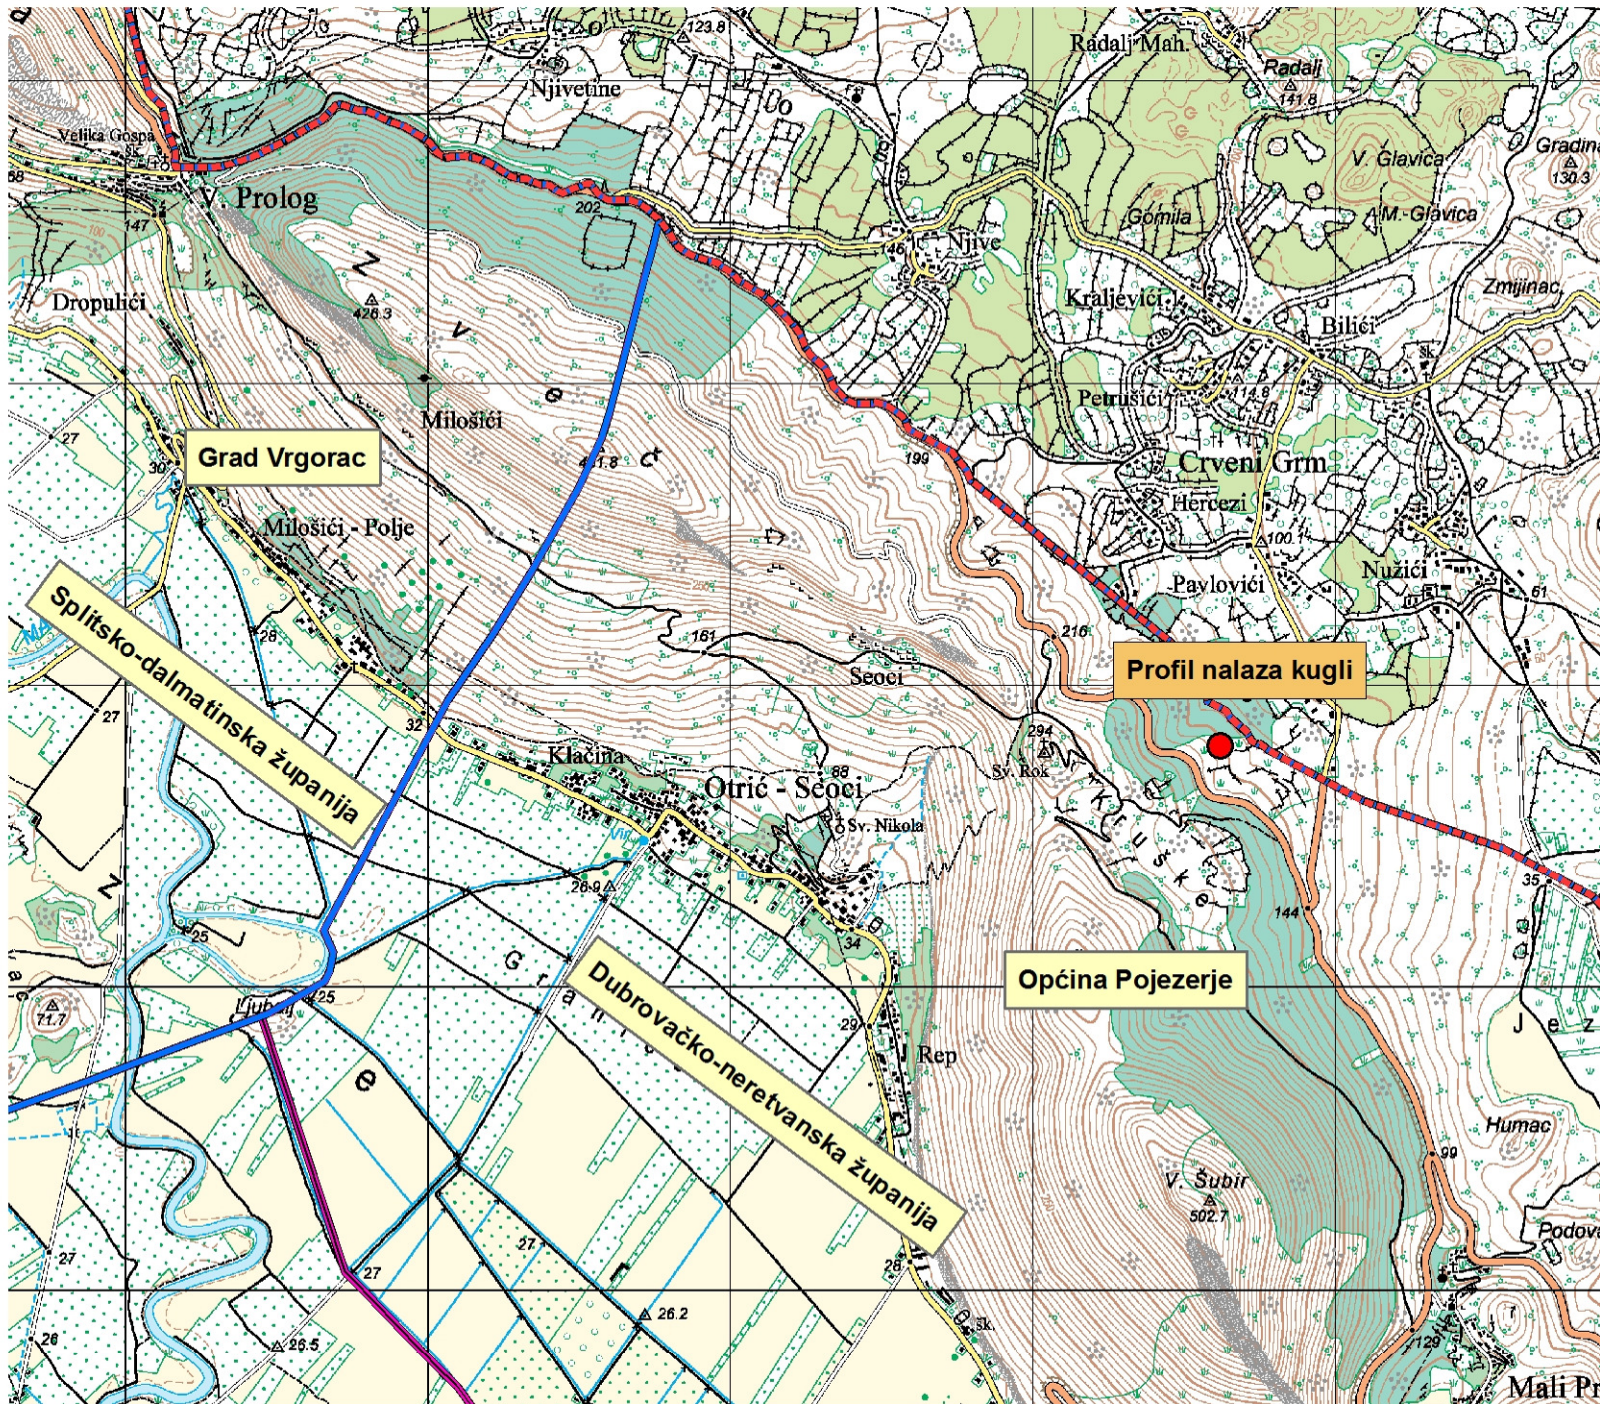

1. Lokacija nalazišta kamenih kugli M 1: 25000

Legenda

-  Profil s kuglama
-  Državna granica
-  Granice županija
-  Granice općina

Mjerilo 1:25000

Izvori podataka:
TK 1: 25000, Državna geodetska uprava

Državni zavod
za zaštitu prirode